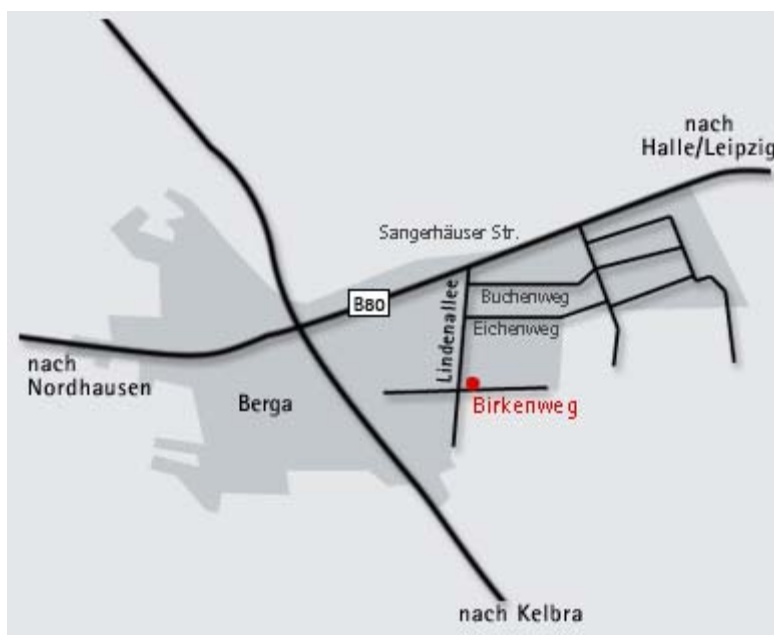

Anfahrt zu smk Berga/Kyffhäuser

smk
systeme metall kunststoff gmbh & co

Birkenweg 1
06536 Berga/Kyffhäuser

Telefon: 034651/413-0
Telefax: 034651/413 66

Anfahrt mit dem Auto:

Sie fahren auf der **A4**, aus Richtung Frankfurt am Main kommend, bis zur Ausfahrt Eisenach-Ost und dort auf die B84 in Richtung Bad Langensalza bis Sondershausen. Von Sondershausen fahren Sie weiter über Kelbra bis Berga.

Sie fahren auf der **A7** in Richtung Göttingen und bei Göttingen an der Ausfahrt Hannover Münden-Hedemünden auf die B80. Auf dieser fahren Sie in Richtung Witzenhausen, Nordhausen und dann weiter bis Berga.

Von der **A2** kommend fahren Sie entweder am Kreuz Hannover-Ost auf die A7 Richtung Göttingen (dann weiter wie oben) oder am Kreuz Magdeburg auf die A14 und dort Richtung Halle. An der Ausfahrt Halle/Neustadt fahren Sie dann auf die B80 Richtung Eisleben/Sangerhausen bis Berga.

In **Berga** biegen Sie auf der B80 aus Richtung Halle kommend links, von Nordhausen kommend rechts in die Lindenallee ein. Nach weiteren 500 m fahren Sie links in den Birkenweg ein, wo Sie unser Firmengebäude auf der linken Seite (Hausnummer 1) finden.