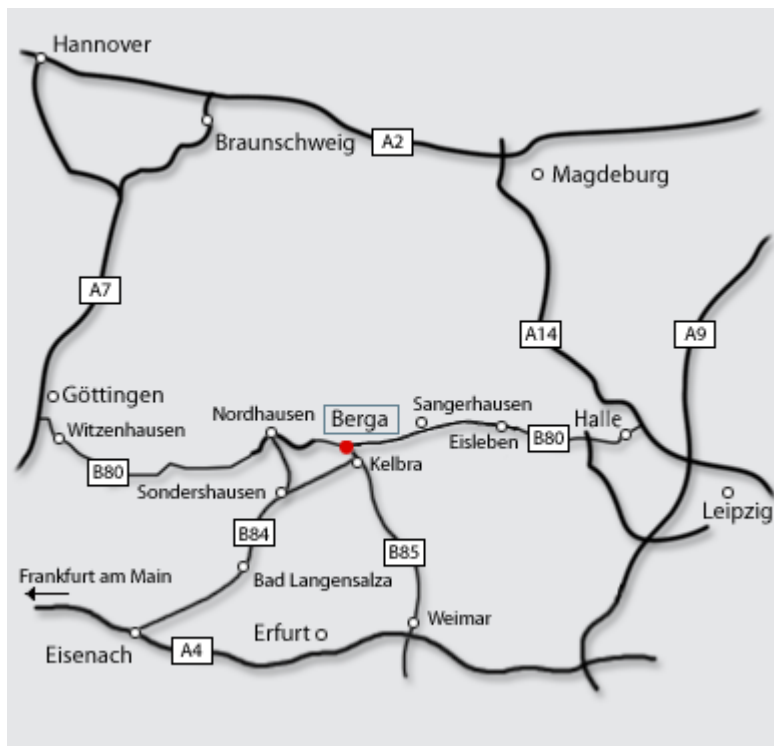

Anfahrt zu smk Berga/Kyffhäuser

smk
systeme metall kunststoff gmbh & co

Birkenweg 1
06536 Berga/Kyffhäuser

Telefon: 034651/413-0
Telefax: 034651/413 66

Anfahrt mit dem Auto:

Sie fahren auf der **A4**, aus Richtung Frankfurt am Main kommend, bis zur Ausfahrt Eisenach-Ost und dort auf die B84 in Richtung Bad Langensalza bis Sondershausen. Von Sondershausen fahren Sie weiter über Kelbra bis Berga.

Sie fahren auf der **A7** in Richtung Göttingen und bei Göttingen an der Ausfahrt Hannover Münden-Hedemünden auf die B80. Auf dieser fahren Sie in Richtung Witzenhausen, Nordhausen und dann weiter bis Berga.

Von der **A2** kommend fahren Sie entweder am Kreuz Hannover-Ost auf die A7 Richtung Göttingen (dann weiter wie oben) oder am Kreuz Magdeburg auf die A14 und dort Richtung Halle. An der Ausfahrt Halle/Neustadt fahren Sie dann auf die B80 Richtung Eisleben/Sangerhausen bis Berga.

In **Berga** biegen Sie auf der B80 aus Richtung Halle kommend links, von Nordhausen kommend rechts in die Lindenallee ein. Nach weiteren 500 m fahren Sie links in den Birkenweg ein, wo Sie unser Firmengebäude auf der linken Seite (Hausnummer 1) finden.